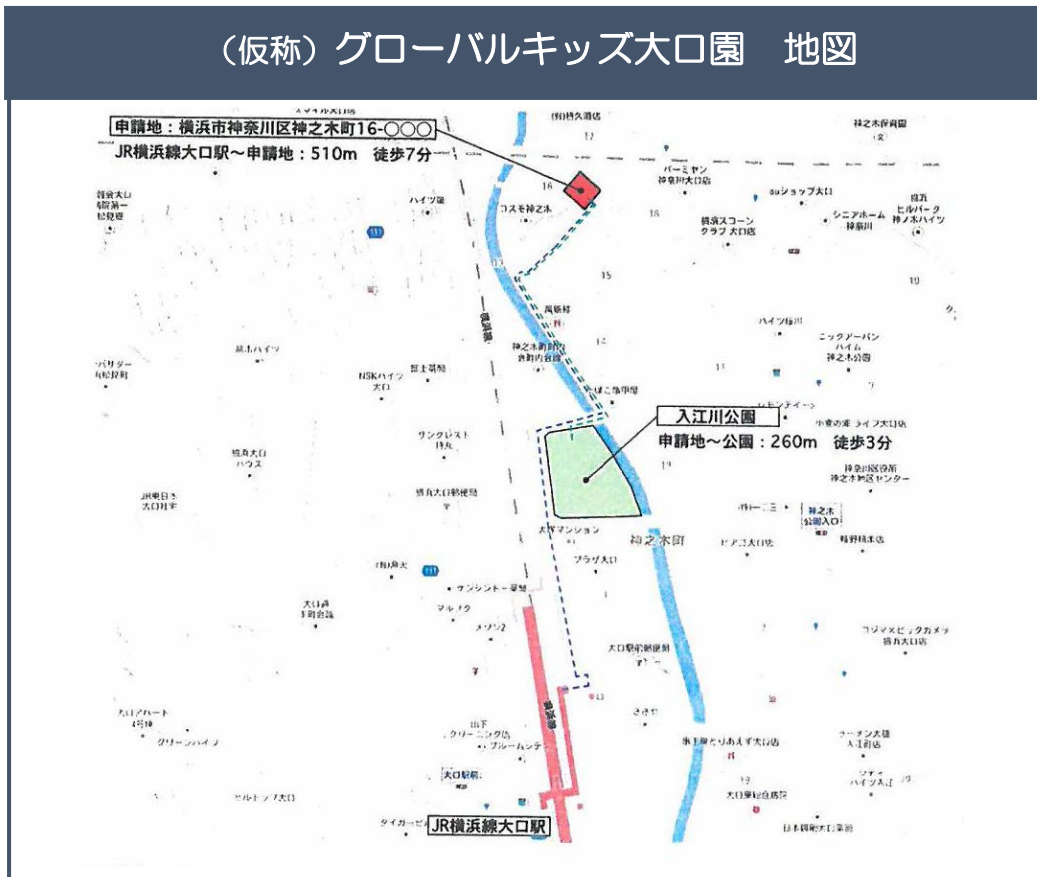

■■■ (仮称) グローバルキッズ大口園 概要 ■■■

- 対象 象 生後 57 日から就学前
- 保育 時 間 7：30～20：30（延長保育 18：30～）
 【保育標準時間認定の方】7：30～18：30（延長保育時間/18：30～20：30）
 【保育短時間認定の方】9：00～17：00（延長保育時間/7：30～9：00・17：00～20：30）
- 休 所 日 日曜・祝日、年末年始（12月29日～1月3日）
- 定 員 39名
 （0歳児 6名/1歳児 10名/2歳児 10名/3歳児 13名/4歳児 0名/5歳児 0名）
 ※年度限定利用 1歳児 14名
- 延 長 保 育 ■月極料金
 30分あたり 月額 1,700円
 ※10日以内：30分あたり月額 850円
 ■夕補食料金
 補食代：月額 2,500円（10日以内：月額 1,250円）日額 200円
 夕食代：月額 7,500円（10日以内：月額 3,750円）日額 300円
- 施 設 新築 2 階建て（保育所占有）
 保育所使用面積 468.37㎡
 駐車スペース無し ※自動車での送迎不可
 自転車駐輪スペースあり ※登校園時の一時的な駐輪のみ
 バギー置き場あり
 園庭あり 85.5㎡（代替公園：入江川公園）
- 入 園 説 明 会 開催の予定はございません。
 ※年度限定利用の詳細は、1月中旬に当社HPに掲載します。

(仮称) グローバルキッズ大口園 地図

住 所：神奈川県横浜市神奈川区神之木町 16（地番）
 JR 横浜線「大口駅」徒歩 7 分