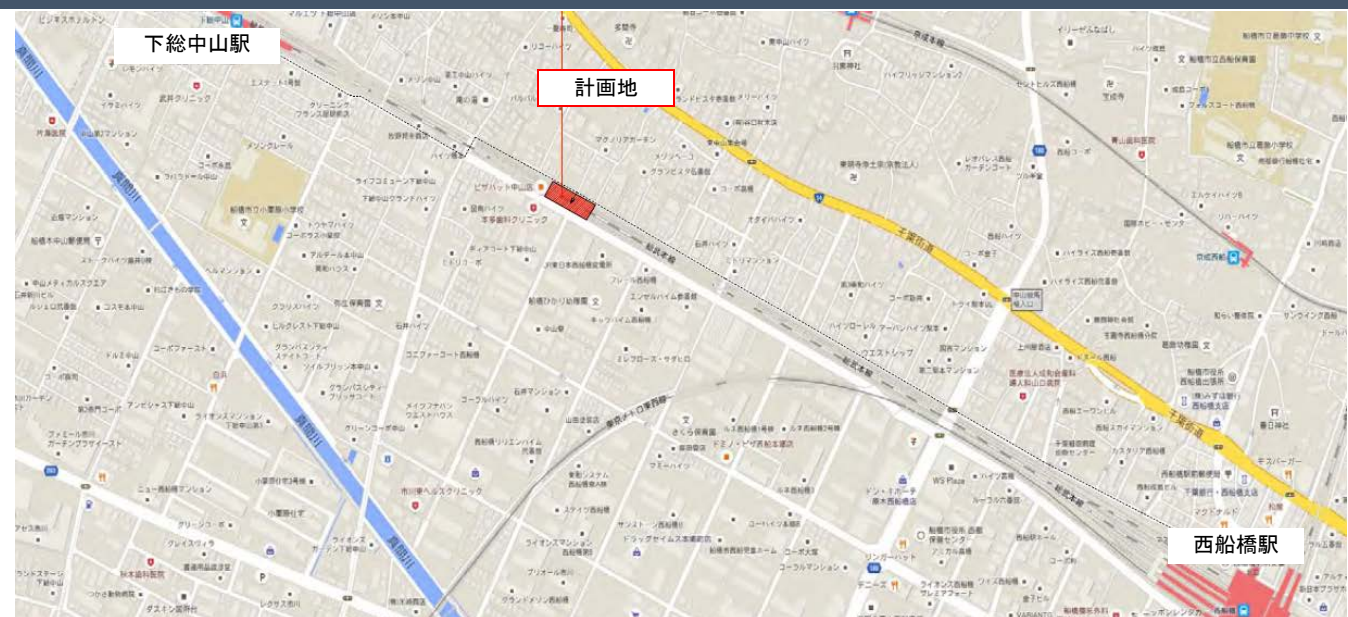

■■■ (仮称) グローバルキッズ コトニア西船橋園 概要 ■■■

- 対 象 生後 57 日から就学前
- 保 育 時 間 7：30～20：30（延長保育 18：30～）
 【保育標準時間認定の方】 7：30～18：30（延長保育時間／18：30～20：30）
 【保育短時間認定の方】 9：00～17：00（延長保育時間／7：30～9：00・17：00～20：30）
- 休 所 日 日曜・祝日、年末年始（12月29日～1月3日）
- 定 員 90名
 （0歳児 9名/1歳児 14名/2歳児 16名/3歳児 17名/4歳児 17名/5歳児 17名）
- 延 長 保 育 ■月極料金
 ・1時間まで：2,500円 ・2時間まで：5,000円
 ■スポット料金
 10分あたり 100円
 ■夕補食料金
 ・夕食 月極 4,000円 / 日額 300円
 ・補食：日額 200円
- 施 設 新築 1 階建て（介護施設併設）
 保育所使用面積 534.46㎡
 駐車スペース無し ※自動車での送迎不可
 自転車駐輪スペースあり ※登校園時の一時的な駐輪のみ
 バギー置き場あり
 園庭あり 258.64㎡
- 入 園 説 明 会 11/22（終了）

(仮称) グローバルキッズ コトニア西船橋園 地図

住 所：千葉県船橋市東中山 1 丁目（住所表記未定）
 JR 総武線「下総中山駅」徒歩 6 分
 JR 総武線「西船橋駅」徒歩 13 分